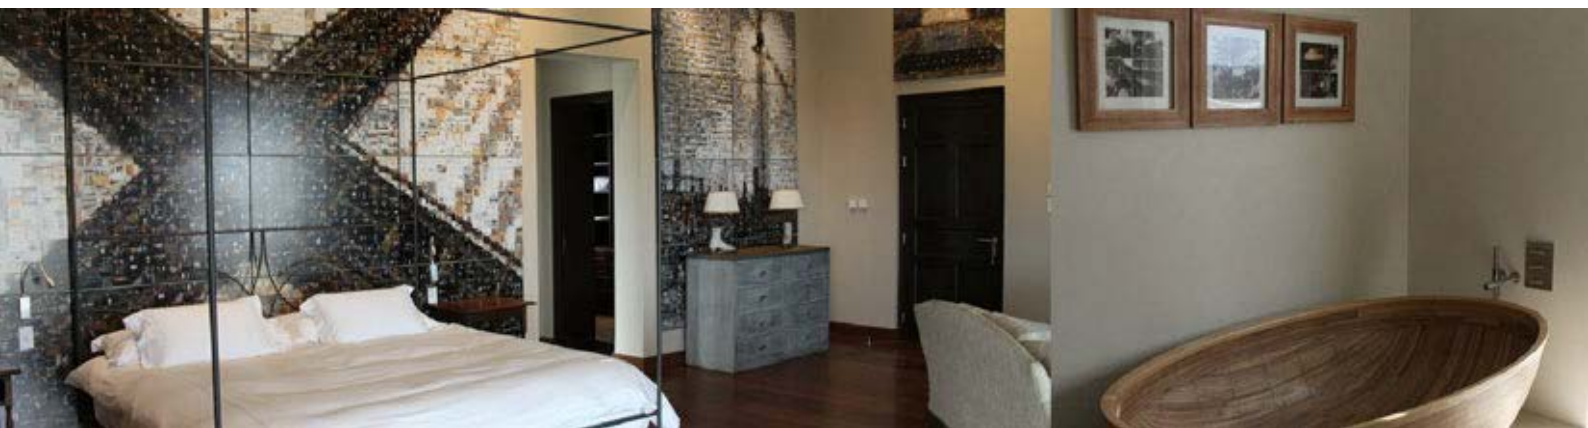

DAGLIO MASTER SUITE

Ala Oeste – Primer piso

1 Master Suite con cama king-size y baño completo.

85 m2 aproximadamente. Diseñada para una pareja.

La cama king no puede convertirse en dos twins.

Posibilidad de agregar una cama adicional.

Living con hogar a leña.

Terraza privada con una excelente vista al entorno.